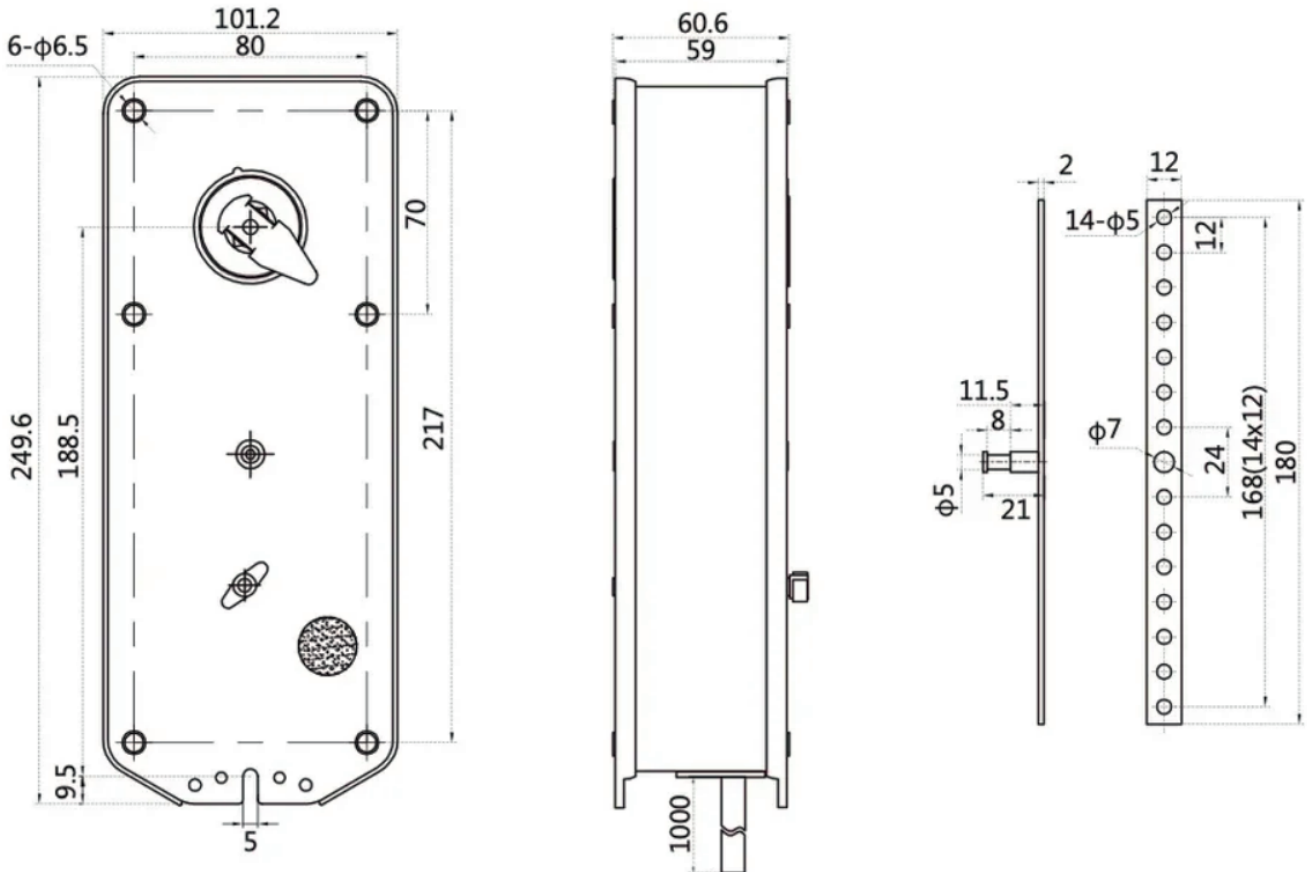

Размеры привода:

Алматы (7273)495-231
Ангарск (3955)60-70-56
Архангельск (8182)63-90-72
Астрахань (8512)99-46-04
Барнаул (3852)73-04-60
Белгород (4722)40-23-64
Благовещенск (4162)22-76-07
Брянск (4832)59-03-52
Владивосток (423)249-28-31
Владикавказ (8672)28-90-48
Владимир (4922)49-43-18
Волгоград (844)278-03-48
Вологда (8172)26-41-59
Воронеж (473)204-51-73
Екатеринбург (343)384-55-89

Иваново (4932)77-34-06
Ижевск (3412)26-03-58
Иркутск (395)279-98-46
Казань (843)206-01-48
Калининград (4012)72-03-81
Калуга (4842)92-23-67
Кемерово (3842)65-04-62
Киров (8332)68-02-04
Коломна (4966)23-41-49
Кострома (4942)77-07-48
Краснодар (861)203-40-90
Красноярск (391)204-63-61
Курск (4712)77-13-04
Курган (3522)50-90-47
Липецк (4742)52-20-81

Магнитогорск (3519)55-03-13
Москва (495)268-04-70
Мурманск (8152)59-64-93
Набережные Челны (8552)20-53-41
Нижний Новгород (831)429-08-12
Новокузнецк (3843)20-46-81
Ноябрьск (3496)41-32-12
Новосибирск (383)227-86-73
Омск (3812)21-46-40
Орел (4862)44-53-42
Оренбург (3532)37-68-04
Пенза (8412)22-31-16
Петрозаводск (8142)55-98-37
Псков (8112)59-10-37
Пермь (342)205-81-47

Ростов-на-Дону (863)308-18-15
Рязань (4912)46-61-64
Самара (846)206-03-16
Санкт-Петербург (812)309-46-40
Саратов (845)249-38-78
Севастополь (8692)22-31-93
Саранск (8342)22-96-24
Симферополь (3652)67-13-56
Смоленск (4812)29-41-54
Сочи (862)225-72-31
Ставрополь (8652)20-65-13
Сургут (3462)77-98-35
Сыктывкар (8212)25-95-17
Тамбов (4752)50-40-97
Тверь (4822)63-31-35

Тольятти (8482)63-91-07
Томск (3822)98-41-53
Тула (4872)33-79-87
Тюмень (3452)66-21-18
Ульяновск (8422)24-23-59
Улан-Удэ (3012)59-97-51
Уфа (347)229-48-12
Хабаровск (4212)92-98-04
Чебоксары (8352)28-53-07
Челябинск (351)202-03-61
Череповец (8202)49-02-64
Чита (3022)38-34-83
Якутск (4112)23-90-97
Ярославль (4852)69-52-93

Россия +7(495)268-04-70

Казахстан +7(7172)727-132

Киргизия +996(312)96-26-47