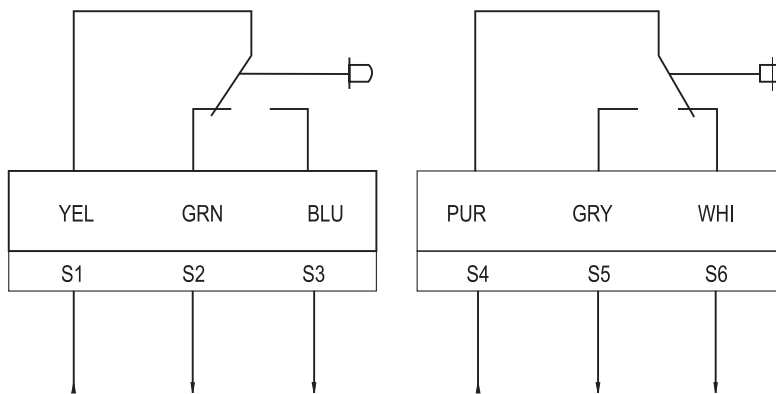

Концевые выключатели

Сопротивление нагрузки 3A,230В

Индуктивная нагрузка 1.5A,230В