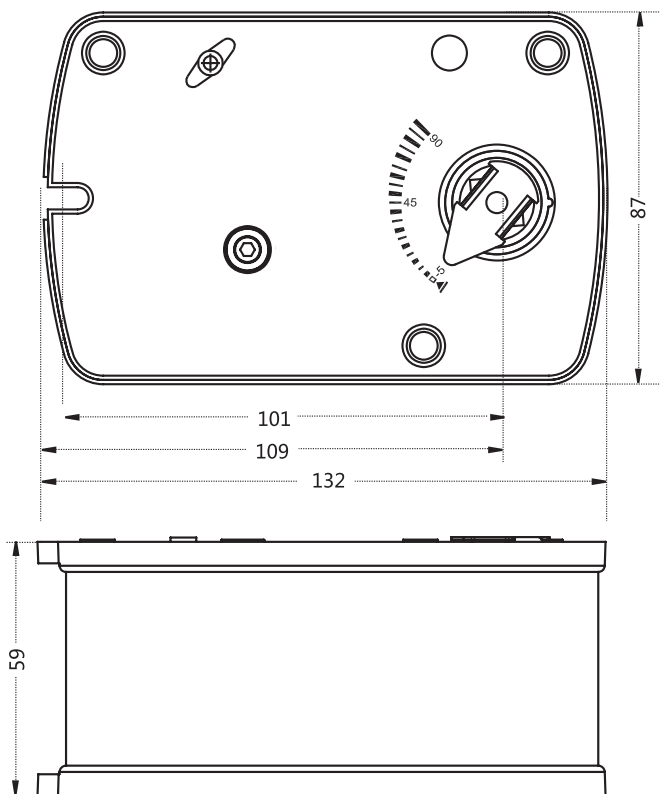

Размеры привода:

Алматы (7273)495-231
Ангарск (3955)60-70-56
Архангельск (8182)63-90-72
Астрахань (8512)99-46-04
Барнаул (3852)73-04-60
Белгород (4722)40-23-64
Благовещенск (4162)22-76-07
Брянск (4832)59-03-52
Владивосток (423)249-28-31
Владикавказ (8672)28-90-48
Владимир (4922)49-43-18
Волгоград (844)278-03-48
Вологда (8172)26-41-59
Воронеж (473)204-51-73
Екатеринбург (343)384-55-89

Иваново (4932)77-34-06
Ижевск (3412)26-03-58
Иркутск (395)279-98-46
Казань (843)206-01-48
Калининград (4012)72-03-81
Калуга (4842)92-23-67
Кемерово (3842)65-04-62
Киров (8332)68-02-04
Коломна (4966)23-41-49
Кострома (4942)77-07-48
Краснодар (861)203-40-90
Красноярск (391)204-63-61
Курск (4712)77-13-04
Курган (3522)50-90-47
Липецк (4742)52-20-81

Магнитогорск (3519)55-03-13
Москва (495)268-04-70
Мурманск (8152)59-64-93
Набережные Челны (8552)20-53-41
Нижний Новгород (831)429-08-12
Новокузнецк (3843)20-46-81
Ноябрьск (3496)41-32-12
Новосибирск (383)227-86-73
Омск (3812)21-46-40
Орел (4862)44-53-42
Оренбург (3532)37-68-04
Пенза (8412)22-31-16
Петрозаводск (8142)55-98-37
Псков (8112)59-10-37
Пермь (342)205-81-47

Ростов-на-Дону (863)308-18-15
Рязань (4912)46-61-64
Самара (846)206-03-16
Санкт-Петербург (812)309-46-40
Саратов (845)249-38-78
Севастополь (8692)22-31-93
Саранск (8342)22-96-24
Симферополь (3652)67-13-56
Смоленск (4812)29-41-54
Сочи (862)225-72-31
Ставрополь (8652)20-65-13
Сургут (3462)77-98-35
Сыктывкар (8212)25-95-17
Тамбов (4752)50-40-97
Тверь (4822)63-31-35

Тольятти (8482)63-91-07
Томск (3822)98-41-53
Тула (4872)33-79-87
Тюмень (3452)66-21-18
Ульяновск (8422)24-23-59
Улан-Удэ (3012)59-97-51
Уфа (347)229-48-12
Хабаровск (4212)92-98-04
Чебоксары (8352)28-53-07
Челябинск (351)202-03-61
Череповец (8202)49-02-64
Чита (3022)38-34-83
Якутск (4112)23-90-97
Ярославль (4852)69-52-93

Россия +7(495)268-04-70

Казахстан +7(7172)727-132

Киргизия +996(312)96-26-47