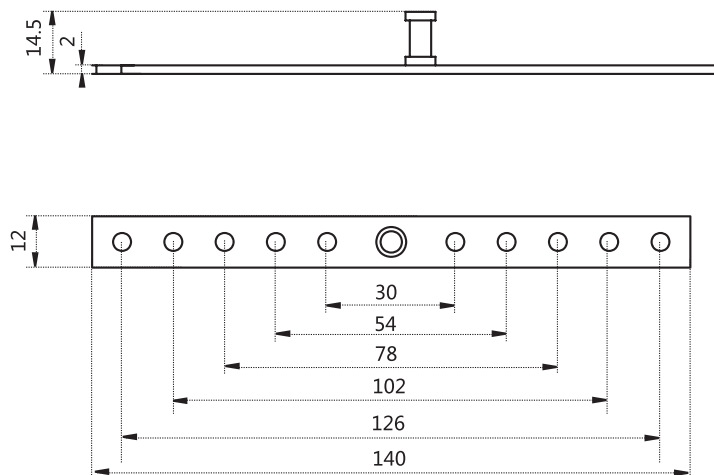

Размеры привода:

Алматы (7273)495-231
Ангарск (3955)60-70-56
Архангельск (8182)63-90-72
Астрахань (8512)99-46-04
Барнаул (3852)73-04-60
Белгород (4722)40-23-64
Благовещенск (4162)22-76-07
Брянск (4832)59-03-52
Владивосток (423)249-28-31
Владикавказ (8672)28-90-48
Владимир (4922)49-43-18
Волгоград (844)278-03-48
Вологда (8172)26-41-59
Воронеж (473)204-51-73
Екатеринбург (343)384-55-89

Иваново (4932)77-34-06
Ижевск (3412)26-03-58
Иркутск (395)279-98-46
Казань (843)206-01-48
Калининград (4012)72-03-81
Калуга (4842)92-23-67
Кемерово (3842)65-04-62
Киров (8332)68-02-04
Коломна (4966)23-41-49
Кострома (4942)77-07-48
Краснодар (861)203-40-90
Красноярск (391)204-63-61
Курск (4712)77-13-04
Курган (3522)50-90-47
Липецк (4742)52-20-81

Магнитогорск (3519)55-03-13
Москва (495)268-04-70
Мурманск (8152)59-64-93
Набережные Челны (8552)20-53-41
Нижний Новгород (831)429-08-12
Новокузнецк (3843)20-46-81
Ноябрьск (3496)41-32-12
Новосибирск (383)227-86-73
Омск (3812)21-46-40
Орел (4862)44-53-42
Оренбург (3532)37-68-04
Пенза (8412)22-31-16
Петрозаводск (8142)55-98-37
Псков (8112)59-10-37
Пермь (342)205-81-47

Ростов-на-Дону (863)308-18-15
Рязань (4912)46-61-64
Самара (846)206-03-16
Санкт-Петербург (812)309-46-40
Саратов (845)249-38-78
Севастополь (8692)22-31-93
Саранск (8342)22-96-24
Симферополь (3652)67-13-56
Смоленск (4812)29-41-54
Сочи (862)225-72-31
Ставрополь (8652)20-65-13
Сургут (3462)77-98-35
Сыктывкар (8212)25-95-17
Тамбов (4752)50-40-97
Тверь (4822)63-31-35

Тольятти (8482)63-91-07
Томск (3822)98-41-53
Тула (4872)33-79-87
Тюмень (3452)66-21-18
Ульяновск (8422)24-23-59
Улан-Удэ (3012)59-97-51
Уфа (347)229-48-12
Хабаровск (4212)92-98-04
Чебоксары (8352)28-53-07
Челябинск (351)202-03-61
Череповец (8202)49-02-64
Чита (3022)38-34-83
Якутск (4112)23-90-97
Ярославль (4852)69-52-93

Россия +7(495)268-04-70

Казахстан +7(7172)727-132

Киргизия +996(312)96-26-47