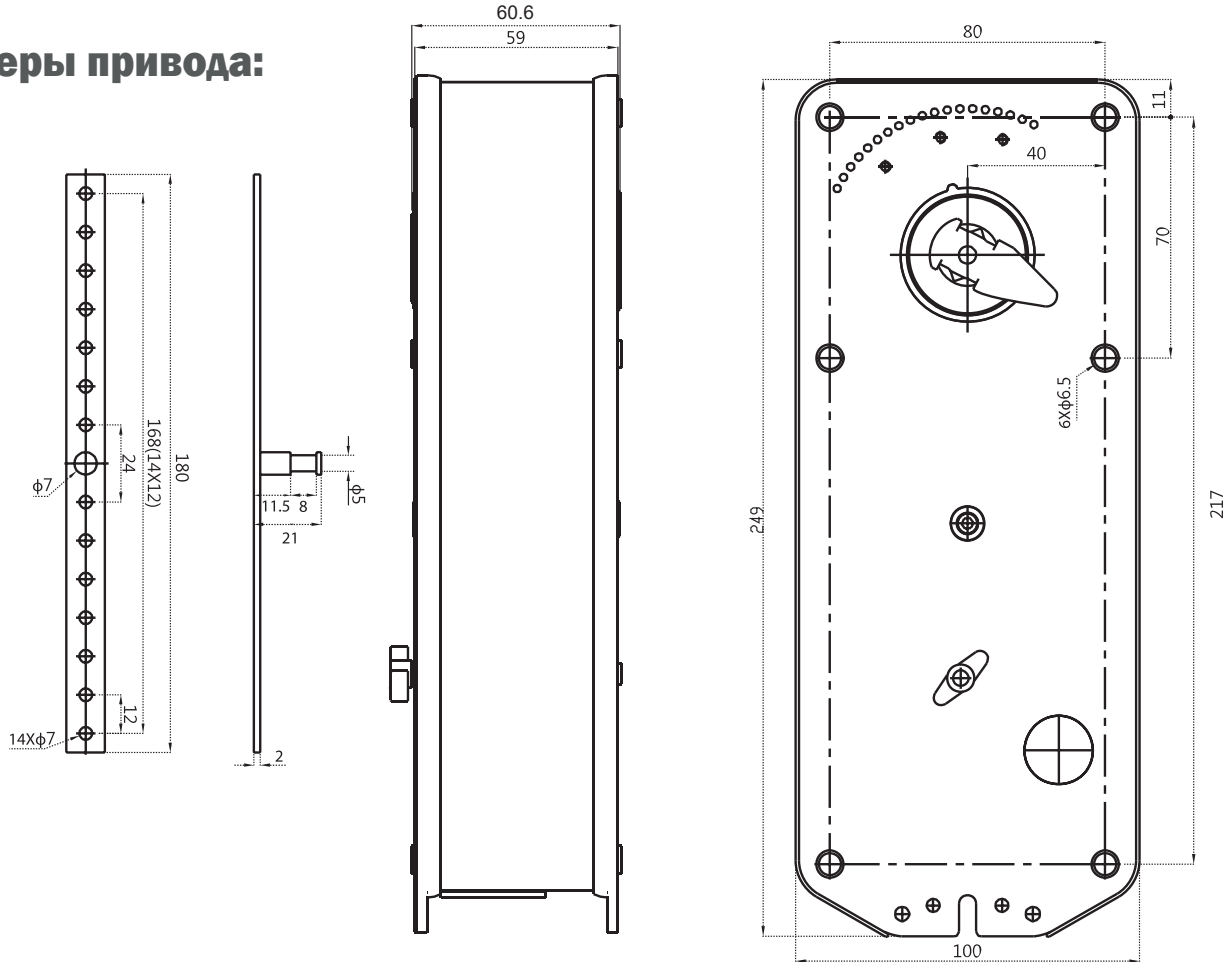

Размеры привода:

Алматы (7273)495-231
Ангарск (3955)60-70-56
Архангельск (8182)63-90-72
Астрахань (8512)99-46-04
Барнаул (3852)73-04-60
Белгород (4722)40-23-64
Благовещенск (4162)22-76-07
Брянск (4832)59-03-52
Владивосток (423)249-28-31
Владикавказ (8672)28-90-48
Владимир (4922)49-43-18
Волгоград (844)278-03-48
Вологда (8172)26-41-59
Воронеж (473)204-51-73
Екатеринбург (343)384-55-89

Иваново (4932)77-34-06
Ижевск (3412)26-03-58
Иркутск (395)279-98-46
Казань (843)206-01-48
Калининград (4012)72-03-81
Калуга (4842)92-23-67
Кемерово (3842)65-04-62
Киров (8332)68-02-04
Коломна (4966)23-41-49
Кострома (4942)77-07-48
Краснодар (861)203-40-90
Красноярск (391)204-63-61
Курск (4712)77-13-04
Курган (3522)50-90-47
Липецк (4742)52-20-81

Магнитогорск (3519)55-03-13
Москва (495)268-04-70
Мурманск (8152)59-64-93
Набережные Челны (8552)20-53-41
Нижний Новгород (831)429-08-12
Новокузнецк (3843)20-46-81
Ноябрьск (3496)41-32-12
Новосибирск (383)227-86-73
Омск (3812)21-46-40
Орел (4862)44-53-42
Оренбург (3532)37-68-04
Пенза (8412)22-31-16
Петрозаводск (8142)55-98-37
Псков (8112)59-10-37
Пермь (342)205-81-47

Ростов-на-Дону (863)308-18-15
Рязань (4912)46-61-64
Самара (846)206-03-16
Санкт-Петербург (812)309-46-40
Саратов (845)249-38-78
Севастополь (8692)22-31-93
Саранск (8342)22-96-24
Симферополь (3652)67-13-56
Смоленск (4812)29-41-54
Сочи (862)225-72-31
Ставрополь (8652)20-65-13
Сургут (3462)77-98-35
Сыктывкар (8212)25-95-17
Тамбов (4752)50-40-97
Тверь (4822)63-31-35

Тольятти (8482)63-91-07
Томск (3822)98-41-53
Тула (4872)33-79-87
Тюмень (3452)66-21-18
Ульяновск (8422)24-23-59
Улан-Удэ (3012)59-97-51
Уфа (347)229-48-12
Хабаровск (4212)92-98-04
Чебоксары (8352)28-53-07
Челябинск (351)202-03-61
Череповец (8202)49-02-64
Чита (3022)38-34-83
Якутск (4112)23-90-97
Ярославль (4852)69-52-93

Россия +7(495)268-04-70

Казахстан +7(7172)727-132

Киргизия +996(312)96-26-47