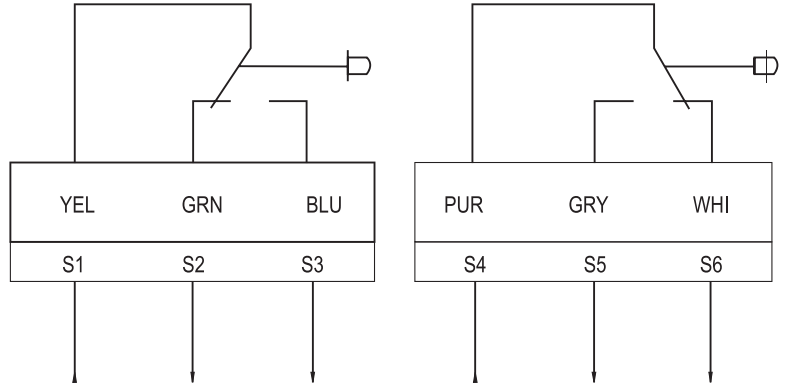

Концевые выключатели

Сопротивление нагрузки 3A,230В
Индуктивная нагрузка 1.5A,230В