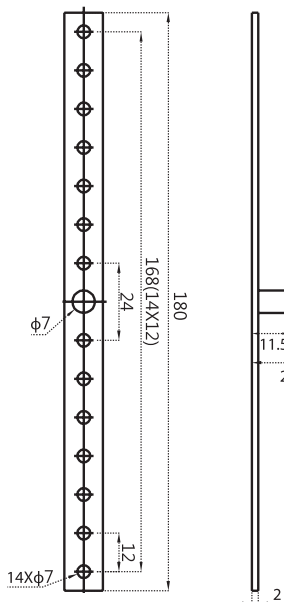

## Размеры привода:

Вставьте ручку в шестигранное отверстие, равномерно и медленно встряхивая ручку в соответствии с направлением значка стрелки. В то же время выходной вал и указатель будут вращаться, когда вал и указатель переместятся в требуемое положение, поверните ручку блокировки в направлении от 25 до 30 градусов, как показано на значке блокировки, после чего выходной вал будет заблокирован. Для разблокировки поверните ручку блокировки в другом направлении, как показано на значке разблокировки.