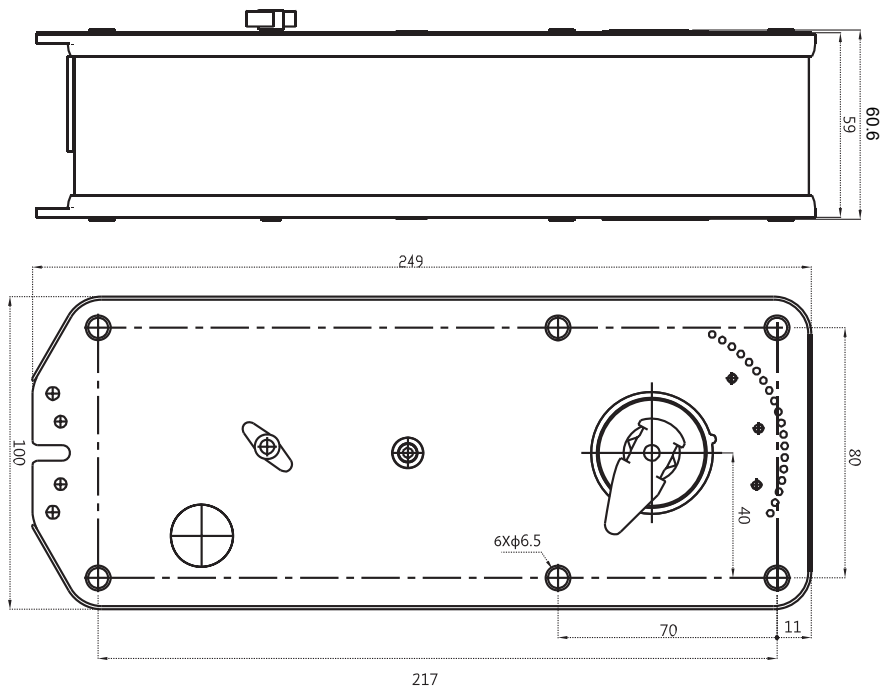

Размеры привода:

Вставьте ручку в шестигранное отверстие, равномерно и медленно встряхивая ручку в соответствии с направлением значка стрелки. В то же время выходной вал и указатель будут вращаться, когда вал и указатель переместятся в требуемое положение, поверните ручку блокировки в направлении от 25 до 30 градусов, как показано на значке блокировки, после чего выходной вал будет заблокирован. Для разблокировки поверните ручку блокировки в другом направлении, как показано на значке разблокировки.

Примечание: никогда не используйте ручное управление, когда пружина возвращается, иначе это может привести к повреждению замка и других компонентов.

Алматы (7273)495-231
Ангарск (3955)60-70-56
Архангельск (8182)63-90-72
Астрахань (8512)99-46-04
Барнаул (3852)73-04-60
Белгород (4722)40-23-64
Благовещенск (4162)22-76-07
Брянск (4832)59-03-52
Владивосток (423)249-28-31
Владикавказ (8672)28-90-48
Владимир (4922)49-43-18
Волгоград (844)278-03-48
Вологда (8172)26-41-59
Воронеж (473)204-51-73
Екатеринбург (343)384-55-89

Иваново (4932)77-34-06
Ижевск (3412)26-03-58
Иркутск (395)279-98-46
Казань (843)206-01-48
Калининград (4012)72-03-81
Калуга (4842)92-23-67
Кемерово (3842)65-04-62
Киров (8332)68-02-04
Коломна (4966)23-41-49
Кострома (4942)77-07-48
Краснодар (861)203-40-90
Красноярск (391)204-63-61
Курск (4712)77-13-04
Курган (3522)50-90-47
Липецк (4742)52-20-81

Магнитогорск (3519)55-03-13
Москва (495)268-04-70
Мурманск (8152)59-64-93
Набережные Челны (8552)20-53-41
Нижний Новгород (831)429-08-12
Новокузнецк (3843)20-46-81
Ноябрьск (3496)41-32-12
Новосибирск (383)227-86-73
Омск (3812)21-46-40
Орел (4862)44-53-42
Оренбург (3532)37-68-04
Пенза (8412)22-31-16
Петрозаводск (8142)55-98-37
Псков (8112)59-10-37
Пермь (342)205-81-47

Ростов-на-Дону (863)308-18-15
Рязань (4912)46-61-64
Самара (846)206-03-16
Санкт-Петербург (812)309-46-40
Саратов (845)249-38-78
Севастополь (8692)22-31-93
Саранск (8342)22-96-24
Симферополь (3652)67-13-56
Смоленск (4812)29-41-54
Сочи (862)225-72-31
Ставрополь (8652)20-65-13
Сургут (3462)77-98-35
Сыктывкар (8212)25-95-17
Тамбов (4752)50-40-97
Тверь (4822)63-31-35

Тольятти (8482)63-91-07
Томск (3822)98-41-53
Тула (4872)33-79-87
Тюмень (3452)66-21-18
Ульяновск (8422)24-23-59
Ульяновск (3012)59-97-51
Уфа (347)229-48-12
Хабаровск (4212)92-98-04
Чебоксары (8352)28-53-07
Челябинск (351)202-03-61
Череповец (8202)49-02-64
Чита (3022)38-34-83
Якутск (4112)23-90-97
Ярославль (4852)69-52-93

Россия +7(495)268-04-70

Казахстан +7(7172)727-132

Киргизия +996(312)96-26-47

<https://bvm.nt-rt.ru/> || bnm@nt-rt.ru