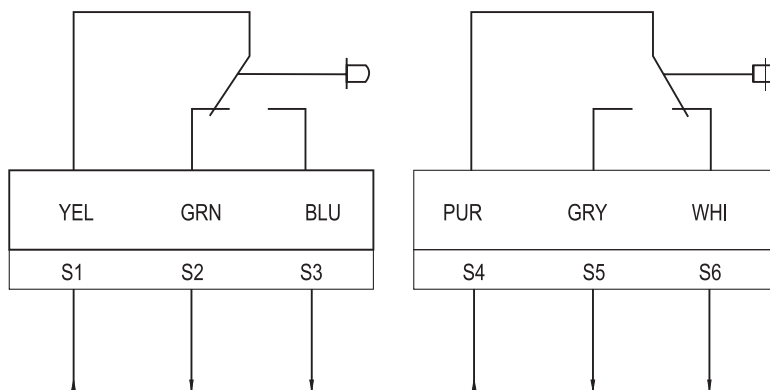

Концевые выключатели

Сопротивление нагрузки 3А, 230В
Индуктивная нагрузка 1.5А, 230В