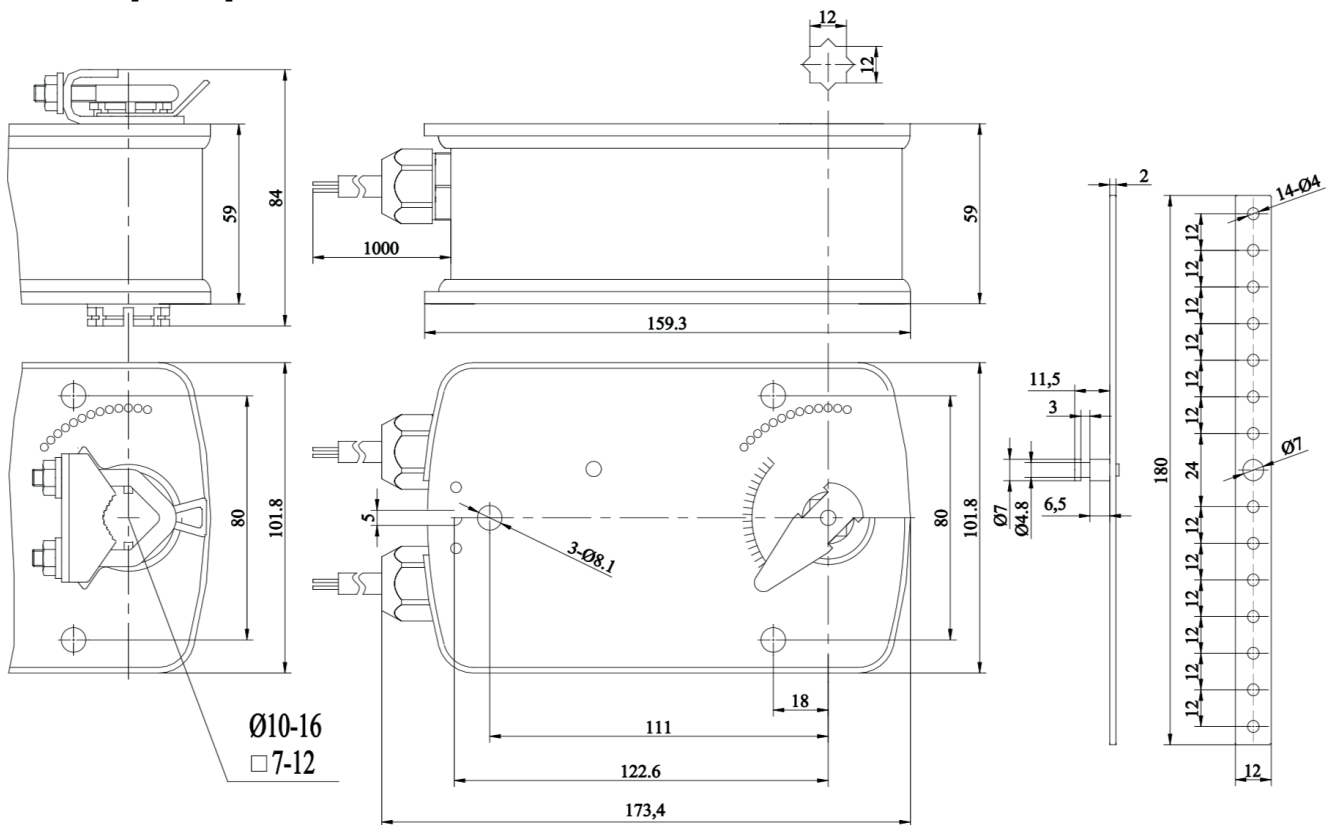

Размеры привода:

Алматы (7273)495-231
Ангарск (3955)60-70-56
Архангельск (8182)63-90-72
Астрахань (8512)99-46-04
Барнаул (3852)73-04-60
Белгород (4722)40-23-64
Благовещенск (4162)22-76-07
Брянск (4832)59-03-52
Владивосток (423)249-28-31
Владикавказ (8672)28-90-48
Владимир (4922)49-43-18
Волгоград (844)278-03-48
Вологда (8172)26-41-59
Воронеж (473)204-51-73
Екатеринбург (343)384-55-89

Иваново (4932)77-34-06
Ижевск (3412)26-03-58
Иркутск (395)279-98-46
Казань (843)206-01-48
Калининград (4012)72-03-81
Калуга (4842)92-23-67
Кемерово (3842)65-04-62
Киров (8332)68-02-04
Коломна (4966)23-41-49
Кострома (4942)77-07-48
Краснодар (861)203-40-90
Красноярск (391)204-63-61
Курск (4712)77-13-04
Курган (3522)50-90-47
Липецк (4742)52-20-81

Магнитогорск (3519)55-03-13
Москва (495)268-04-70
Мурманск (8152)59-64-93
Набережные Челны (8552)20-53-41
Нижний Новгород (831)429-08-12
Новокузнецк (3843)20-46-81
Ноябрьск (3496)41-32-12
Новосибирск (383)227-86-73
Омск (3812)21-46-40
Орел (4862)44-53-42
Оренбург (3532)37-68-04
Пенза (8412)22-31-16
Петрозаводск (8142)55-98-37
Псков (8112)59-10-37
Пермь (342)205-81-47

Ростов-на-Дону (863)308-18-15
Рязань (4912)46-61-64
Самара (846)206-03-16
Санкт-Петербург (812)309-46-40
Саратов (845)249-38-78
Севастополь (8692)22-31-93
Саранск (8342)22-96-24
Симферополь (3652)67-13-56
Смоленск (4812)29-41-54
Сочи (862)225-72-31
Ставрополь (8652)20-65-13
Сургут (3462)77-98-35
Сыктывкар (8212)25-95-17
Тамбов (4752)50-40-97
Тверь (4822)63-31-35

Тольятти (8482)63-91-07
Томск (3822)98-41-53
Тула (4872)33-79-87
Тюмень (3452)66-21-18
Ульяновск (8422)24-23-59
Улан-Удэ (3012)59-97-51
Уфа (347)229-48-12
Хабаровск (4212)92-98-04
Чебоксары (8352)28-53-07
Челябинск (351)202-03-61
Черновоец (8202)49-02-64
Чита (3022)38-34-83
Якутск (4112)23-90-97
Ярославль (4852)69-52-93

Россия +7(495)268-04-70

Казахстан +7(7172)727-132

Киргизия +996(312)96-26-47

<https://bvm.nt-rt.ru/> || bm@nt-rt.ru