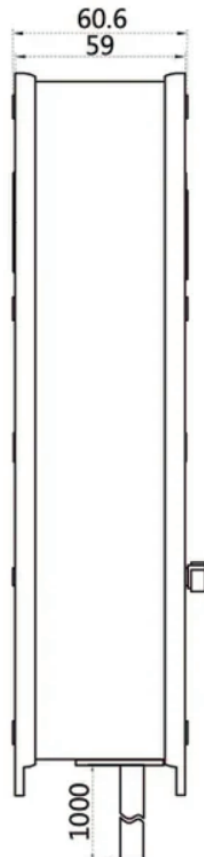

### Технические характеристики

Наличие термодатчика	_____	Да
Тип привода	_____	Пружинный возврат
Основная хар-ка	_____	2 встроенных вспомогательных переключателя
Крутящий момент	_____	10Нм
Размер оси заслонки	_____	12мм
Рабочее напряжение	_____	АС230 В
Частота	_____	50...60Гц
Потребляемая мощность (вращение/ удержание)	_____	5.0/2.5 Вт
Вспомогательные переключатели 230В	_____	3А, АС 230В
Управляющий сигнал	_____	2-х позиционный
Угол поворота	_____	0°...90° (-5°...95° механический ручной взвод)
Время возврата пружины	_____	<20 сек
Время поворота двигателя	_____	50...70 сек
Уровень шума	_____	макс. 45 дБ
Угол срабатывания концевых выключателей	_____	10°...85°
Степень пыле- и влагозащиты	_____	IP 54
Рабочая температура	_____	-30°...+50°С
Температура хранения	_____	-40°...+70°С
Влажность	_____	5%...95% без конденсата
Соединительный кабель	_____	1м
Гарантийный срок	_____	5лет/70000 циклов
Вес	_____	2кг
Стандарт	_____	Декларация соответствия ЕАЭС

## Схема подключения:

## Привод в положении 0°

## Размеры привода:

Алматы (7273)495-231  
Ангарск (3955)60-70-56  
Архангельск (8182)63-90-72  
Астрахань (8512)99-46-04  
Барнаул (3852)73-04-60  
Белгород (4722)40-23-64  
Благовещенск (4162)22-76-07  
Брянск (4832)59-03-52  
Владивосток (423)249-28-31  
Владикавказ (8672)28-90-48  
Владимир (4922)49-43-18  
Волгоград (844)278-03-48  
Вологда (8172)26-41-59  
Воронеж (473)204-51-73  
Екатеринбург (343)384-55-89