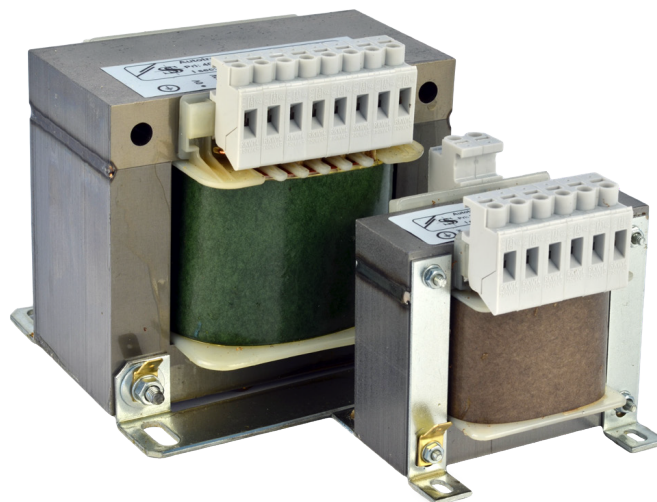

### Выходное напряжение [VAC]

VAC	0	80	100	120	150	170	190	230
-----	---	----	-----	-----	-----	-----	-----	-----

Серия автотрансформаторов ATR-1 представляет собой компактные трансформаторы, предназначенные для монтажа в щит управления или приложений, требующих выходных напряжений ниже входного напряжения. Они уменьшают первичное напряжение пошагово.