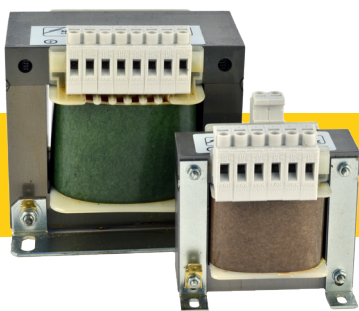

ATR-1

Автотрансформатор 230 VAC с клеммной колодкой

Размеры и крепление

Код продукта	A [мм]	B [мм]	C [мм]	D [мм]	E [мм]	Нетто вес [кг]
ATR-1-15L25	75	65	83	62,5	42,5	1,60
ATR-1-25L25	84	70	90	70	50,5	2,15
ATR-1-35L25	84	87	90	70	62	3,10
ATR-1-50L25	108	90	112	90	66	3,80
ATR-1-75L25	120	120	122	100	92	5,80
ATR-1100L25	135	128	135	112,5	92	7,50
ATR-1130L25	150	140	144	125	105	9,60
ATR-1160L25	150	140	144	125	105	11,50
ATR-1200L25	174	142	160	145	110	13,20

Алматы (7273)495-231
Ангарск (3955)60-70-56
Архангельск (8182)63-90-72
Астрахань (8512)99-46-04
Барнаул (3852)73-04-60
Белгород (4722)40-23-64
Благовещенск (4162)22-76-07
Брянск (4832)59-03-52
Владивосток (423)249-28-31
Владикавказ (8672)28-90-48
Владимир (4922)49-43-18
Волгоград (844)278-03-48
Вологда (8172)26-41-59
Воронеж (473)204-51-73
Екатеринбург (343)384-55-89

Иваново (4932)77-34-06
Ижевск (3412)26-03-58
Иркутск (395)279-98-46
Казань (843)206-01-48
Калининград (4012)72-03-81
Калуга (4842)92-23-67
Кемерово (3842)65-04-62
Киров (8332)68-02-04
Коломна (4966)23-41-49
Кострома (4942)77-07-48
Краснодар (861)203-40-90
Красноярск (391)204-63-61
Курск (4712)77-13-04
Курган (3522)50-90-47
Липецк (4742)52-20-81

Магнитогорск (3519)55-03-13
Москва (495)268-04-70
Мурманск (8152)59-64-93
Набережные Челны (8552)20-53-41
Нижний Новгород (831)429-08-12
Новокузнецк (3843)20-46-81
Ноябрьск (3496)41-32-12
Новосибирск (383)227-86-73
Омск (3812)21-46-40
Орел (4862)44-53-42
Оренбург (3532)37-68-04
Пенза (8412)22-31-16
Петрозаводск (8142)55-98-37
Псков (8112)59-10-37
Пермь (342)205-81-47