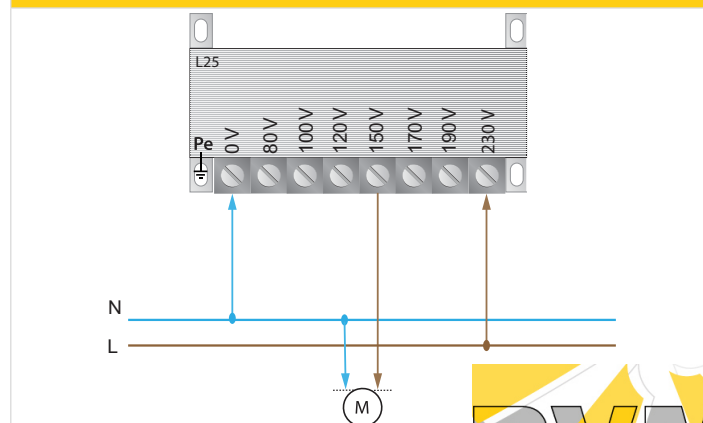

### Выходное напряжение [VAC]

VAC	0	80	100	120	150	170	190	230
-----	---	----	-----	-----	-----	-----	-----	-----

Серия автотрансформаторов ATR-1 представляет собой компактные трансформаторы, предназначенные для монтажа в щит управления или приложений, требующих выходных напряжений ниже входного напряжения. Они уменьшают первичное напряжение пошагово.

### Подключение и соединения

L	Напряжение на первичной обмотке (230 VAC / 50—60 Hz)
N	Напряжение на первичной обмотке, нейтраль
Pe	Клема заземления

### Схема подключения