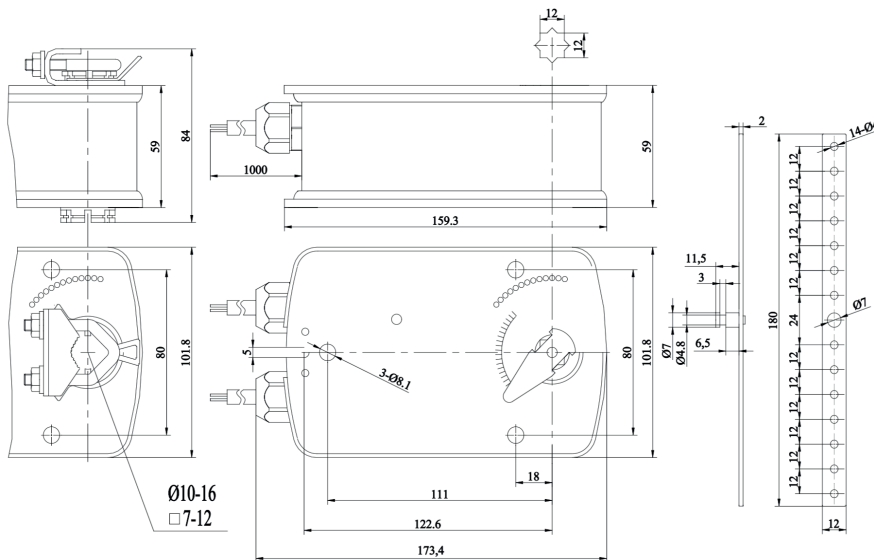

Размеры привода:

Алматы (7273)495-231
Ангарск (3955)60-70-56
Архангельск (8182)63-90-72
Астрахань (8512)99-46-04
Барнаул (3852)73-04-60
Белгород (4722)40-23-64
Благовещенск (4162)22-76-07
Брянск (4832)59-03-52
Владивосток (423)249-28-31
Владикавказ (8672)28-90-48
Владимир (4922)49-43-18
Волгоград (844)278-03-48
Вологда (8172)26-41-59
Воронеж (473)204-51-73
Екатеринбург (343)384-55-89

Иваново (4932)77-34-06
Ижевск (3412)26-03-58
Иркутск (395)279-98-46
Казань (843)206-01-48
Калининград (4012)72-03-81
Калуга (4842)92-23-67
Кемерово (3842)65-04-62
Киров (8332)68-02-04
Коломна (4966)23-41-49
Кострома (4942)77-07-48
Краснодар (861)203-40-90
Красноярск (391)204-63-61
Курск (4712)77-13-04
Курган (3522)50-90-47
Липецк (4742)52-20-81

Магнитогорск (3519)55-03-13
Москва (495)268-04-70
Мурманск (8152)59-64-93
Набережные Челны (8552)20-53-41
Нижний Новгород (831)429-08-12
Новокузнецк (3843)20-46-81
Ноябрьск (3496)41-32-12
Новосибирск (383)227-86-73
Омск (3812)21-46-40
Орел (4862)44-53-42
Оренбург (3532)37-68-04
Пенза (8412)22-31-16
Петрозаводск (8142)55-98-37
Псков (8112)59-10-37
Пермь (342)205-81-47

Ростов-на-Дону (863)308-18-15
Рязань (4912)46-61-64
Самара (846)206-03-16
Санкт-Петербург (812)309-46-40
Саратов (845)249-38-78
Севастополь (8692)22-31-93
Саранск (8342)22-96-24
Симферополь (3652)67-13-56
Смоленск (4812)29-41-54
Сочи (862)225-72-31
Ставрополь (8652)20-65-13
Сургут (3462)77-98-35
Сыктывкар (8212)25-95-17
Тамбов (4752)50-40-97
Тверь (4822)63-31-35

Тольятти (8482)63-91-07
Томск (3822)98-41-53
Тула (4872)33-79-87
Тюмень (3452)66-21-18
Ульяновск (8422)24-23-59
Улан-Удэ (3012)59-97-51
Уфа (347)229-48-12
Хабаровск (4212)92-98-04
Чебоксары (8352)28-53-07
Челябинск (351)202-03-61
Череповец (8202)49-02-64
Чита (3022)38-34-83
Якутск (4112)23-90-97
Ярославль (4852)69-52-93

Россия +7(495)268-04-70

Казахстан +7(7172)727-132

Киргизия +996(312)96-26-47

<https://bvm.nt-rt.ru/> || bmn@nt-rt.ru