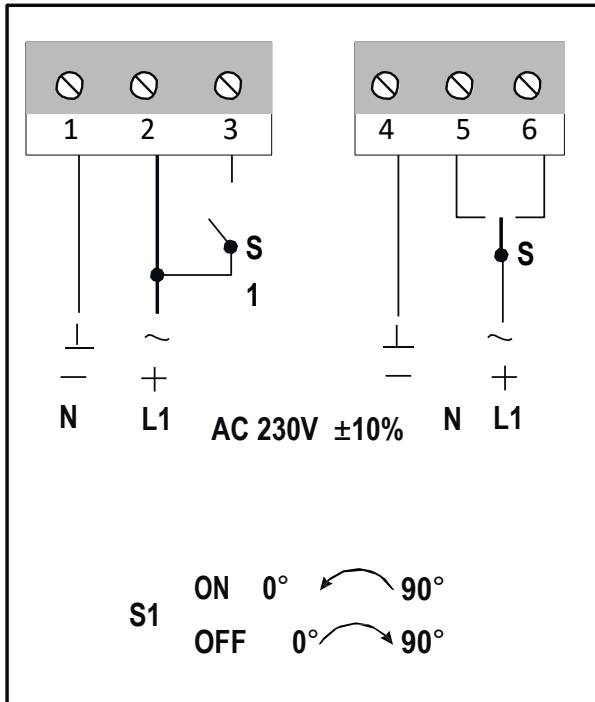

## Схема подключения:

Микропереключатели конечных положений: Заводская установка: 5° для а, 85° для в