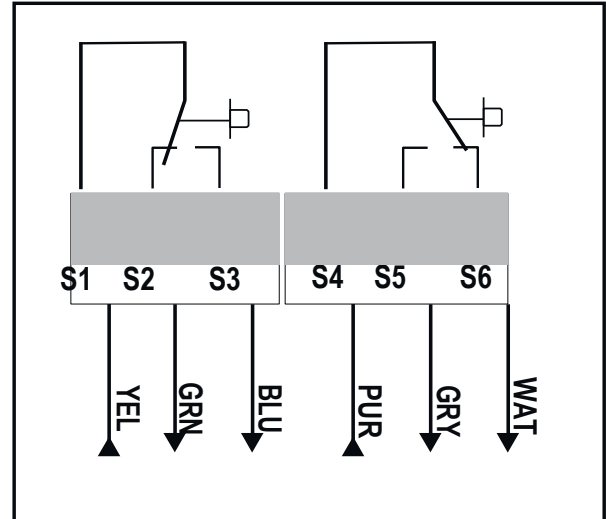

## Схема подключения:

Микропереключатели конечных положений: Заводская установка: 5° для а, 85° для в