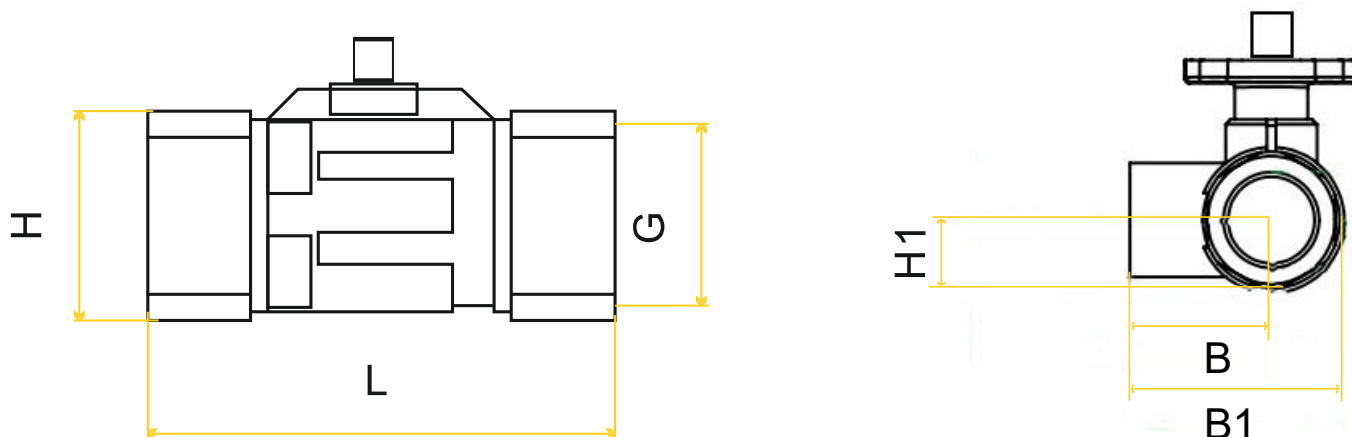

# Таблица подбора

Артикул	Диаметр крана, Dn	Пропускная способность, Kvs
BVM 3-way DN15	15	1.0/1.2/1.6/2.5/4.0/6.3/10.1
BVM 3-way DN20	20	1.6/2.5/4.0/6.3/10.1
BVM 3-way DN25	25	10.0/16.0
BVM 3-way DN32	32	16.0/25.0
BVM 3-way DN40	40	25.0/40.0
BVM 3-way DN50	50	40.0/63.0

# Таблица размера

Модель	G	H (мм)	H1 (мм)	B (мм)	B1 (мм)	L (мм)
DN15	G1/2	27	16	31	47	60
DN20	G3/4	36	18	32	49,70	68
DN25	G1	42	22	44	66	89
DN32	G1-1/4	51	27	50	77	102.5
DN40	G1-1/2	60	33	53	85,5	113
DN50	G2	74	40	70	110	127