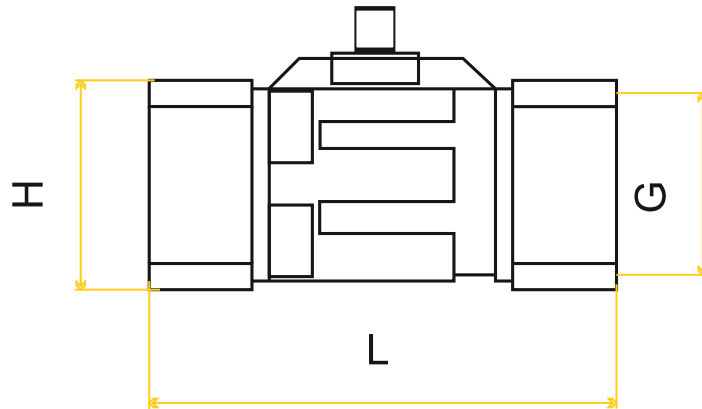

# Таблица подбора

Артикулл	Диаметр крана, Dn	Пропускная способность, Kvs
BVM 3-way DN15	15	1.0/1.2/1.6/2.5/4.0/6.3/10.1
BVM 3-way DN20	20	1.6/2.5/4.0/6.3/10.1
BVM 3-way DN25	25	10.0/16.0
BVM 3-way DN32	32	16.0/25.0
BVM 3-way DN40	40	25.0/40.0
BVM 3-way DN50	50	40.0/63.0

# Таблица размера

Модель	G	H1 (мм)	L (мм)
DN15	G1/2	27	60
DN20	G3/4	36	68
DN25	G1	42	89
DN32	G1-1/4	51	102.5
DN40	G1-1/2	60	113
DN50	G2	74	127