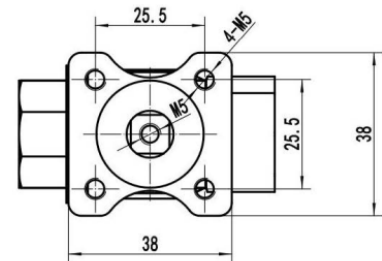

Алматы (7273)495-231
Ангарск (3955)60-70-56
Архангельск (8182)63-90-72
Астрахань (8512)99-46-04
Барнаул (3852)73-04-60
Белгород (4722)40-23-64
Благовещенск (4162)22-76-07
Брянск (4832)59-03-52
Владивосток (423)249-28-31
Владикавказ (8672)28-90-48
Владимир (4922)49-43-18
Волгоград (844)278-03-48
Вологда (8172)26-41-59
Воронеж (473)204-51-73
Екатеринбург (343)384-55-89

Иваново (4932)77-34-06
Ижевск (3412)26-03-58
Иркутск (395)279-98-46
Казань (843)206-01-48
Калининград (4012)72-03-81
Калуга (4842)92-23-67
Кемерово (3842)65-04-62
Киров (8332)68-02-04
Коломна (4966)23-41-49
Кострома (4942)77-07-48
Краснодар (861)203-40-90
Красноярск (391)204-63-61
Курск (4712)77-13-04
Курган (3522)50-90-47
Липецк (4742)52-20-81

Магнитогорск (3519)55-03-13
Москва (495)268-04-70
Мурманск (8152)59-64-93
Набережные Челны (8552)20-53-41
Нижний Новгород (831)429-08-12
Новокузнецк (3843)20-46-81
Ноябрьск (3496)41-32-12
Новосибирск (383)227-86-73
Омск (3812)21-46-40
Орел (4862)44-53-42
Оренбург (3532)37-68-04
Пенза (8412)22-31-16
Петрозаводск (8142)55-98-37
Псков (8112)59-10-37
Пермь (342)205-81-47

Ростов-на-Дону (863)308-18-15
Рязань (4912)46-61-64
Самара (846)206-03-16
Санкт-Петербург (812)309-46-40
Саратов (845)249-38-78
Севастополь (8692)22-31-93
Саранск (8342)22-96-24
Симферополь (3652)67-13-56
Смоленск (4812)29-41-54
Сочи (862)225-72-31
Ставрополь (8652)20-65-13
Сургут (3462)77-98-35
Сыктывкар (8212)25-95-17
Тамбов (4752)50-40-97
Тверь (4822)63-31-35

Тольятти (8482)63-91-07
Томск (3822)98-41-53
Тула (4872)33-79-87
Тюмень (3452)66-21-18
Ульяновск (8422)24-23-59
Улан-Удэ (3012)59-97-51
Уфа (347)229-48-12
Хабаровск (4212)92-98-04
Чебоксары (8352)28-53-07
Челябинск (351)202-03-61
Череповец (8202)49-02-64
Чита (3022)38-34-83
Якутск (4112)23-90-97
Ярославль (4852)69-52-93

Россия +7(495)268-04-70

Казахстан +7(7172)727-132

Киргизия +996(312)96-26-47