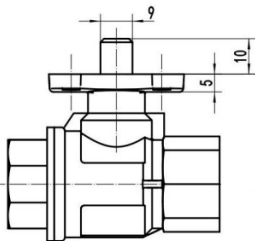

Алматы (7273)495-231
Ангарск (3955)60-70-56
Архангельск (8182)63-90-72
Астрахань (8512)99-46-04
Барнаул (3852)73-04-60
Белгород (4722)40-23-64
Благовещенск (4162)22-76-07
Брянск (4832)59-03-52
Владивосток (423)249-28-31
Владикавказ (8672)28-90-48
Владимир (4922)49-43-18
Волгоград (844)278-03-48
Вологда (8172)26-41-59
Воронеж (473)204-51-73
Екатеринбург (343)384-55-89

Иваново (4932)77-34-06
Ижевск (3412)26-03-58
Иркутск (395)279-98-46
Казань (843)206-01-48
Калининград (4012)72-03-81
Калуга (4842)92-23-67
Кемерово (3842)65-04-62
Киров (8332)68-02-04
Коломна (4966)23-41-49
Кострома (4942)77-07-48
Краснодар (861)203-40-90
Красноярск (391)204-63-61
Курск (4712)77-13-04
Курган (3522)50-90-47
Липецк (4742)52-20-81

Магнитогорск (3519)55-03-13
Москва (495)268-04-70
Мурманск (8152)59-64-93
Набережные Челны (8552)20-53-41
Нижний Новгород (831)429-08-12
Новокузнецк (3843)20-46-81
Ноябрьск (3496)41-32-12
Новосибирск (383)227-86-73
Омск (3812)21-46-40
Орел (4862)44-53-42
Оренбург (3532)37-68-04
Пенза (8412)22-31-16
Петрозаводск (8142)55-98-37
Псков (8112)59-10-37
Пермь (342)205-81-47

Ростов-на-Дону (863)308-18-15
Рязань (4912)46-61-64
Самара (846)206-03-16
Санкт-Петербург (812)309-46-40
Саратов (845)249-38-78
Севастополь (8692)22-31-93
Саранск (8342)22-96-24
Симферополь (3652)67-13-56
Смоленск (4812)29-41-54
Сочи (862)225-72-31
Ставрополь (8652)20-65-13
Сургут (3462)77-98-35
Сыктывкар (8212)25-95-17
Тамбов (4752)50-40-97
Тверь (4822)63-31-35

Тольятти (8482)63-91-07
Томск (3822)98-41-53
Тула (4872)33-79-87
Тюмень (3452)66-21-18
Ульяновск (8422)24-23-59
Улан-Удэ (3012)59-97-51
Уфа (347)229-48-12
Хабаровск (4212)92-98-04
Чебоксары (8352)28-53-07
Челябинск (351)202-03-61
Череповец (8202)49-02-64
Чита (3022)38-34-83
Якутск (4112)23-90-97
Ярославль (4852)69-52-93

Россия +7(495)268-04-70

Казахстан +7(7172)727-132

Киргизия +996(312)96-26-47